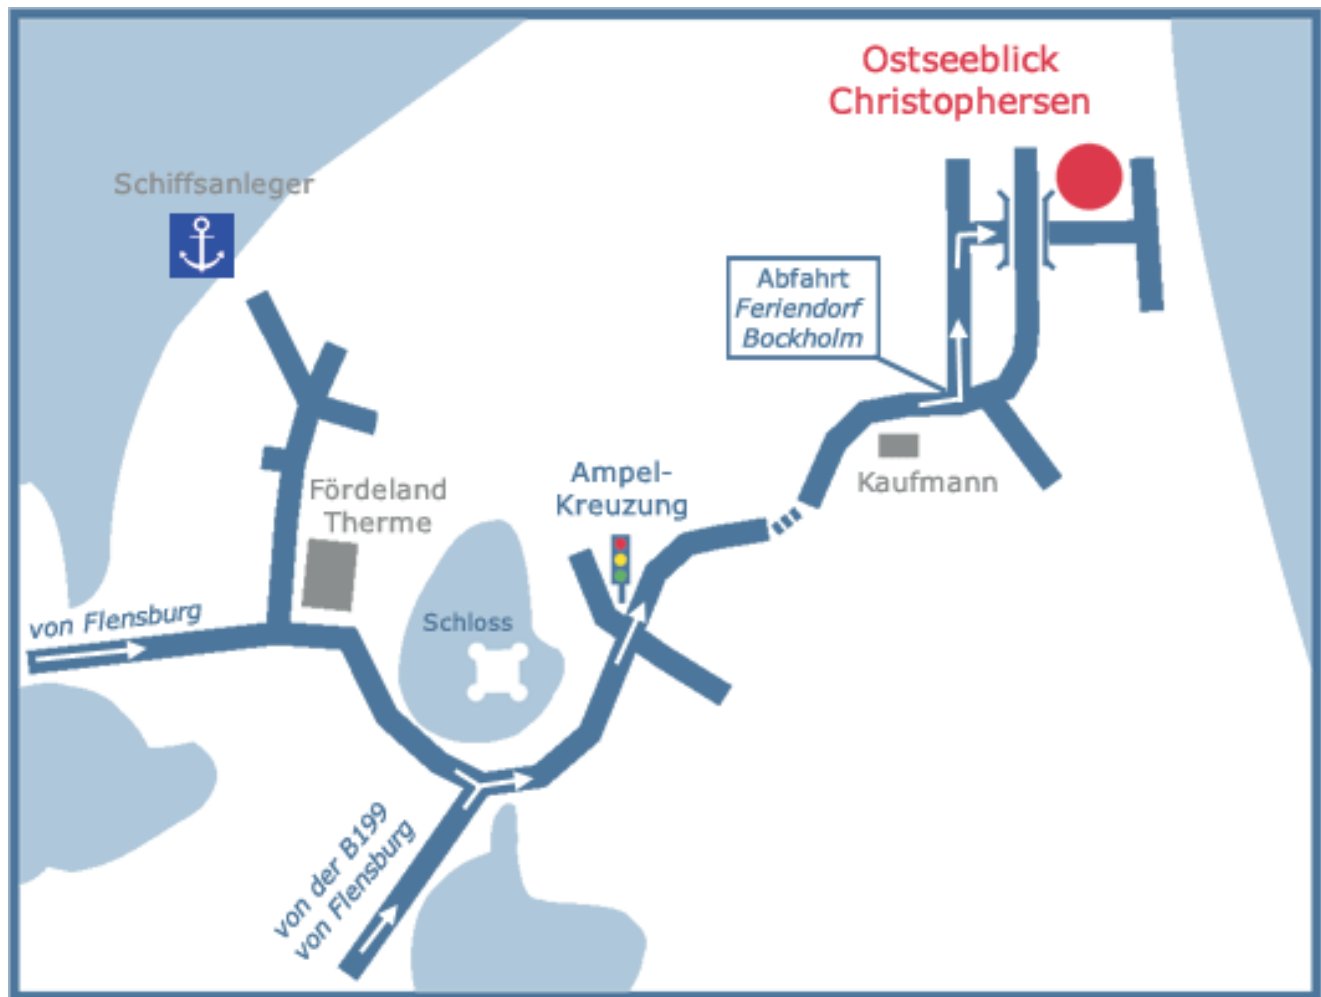

## Ihr Weg zu Ostseeblick Christophersen

Fahren Sie auf der A7 von Hamburg in Richtung Flensburg. An der Abfahrt „Flensburg, Glücksburg“ gelangen Sie auf die Flensburger Umgehung (B200).

Nehmen Sie dann die Abfahrt nach „Flensburg-Süd / Glücksburg“. Folgen Sie der Beschilderung nach Glücksburg.

An der Ampelkreuzung in Glücksburg fahren Sie geradeaus in Richtung Holnis bzw. Bockholm. In Bockholm müssen Sie links abbiegen. Der Weg zu uns ist ab hier ausgeschildert: